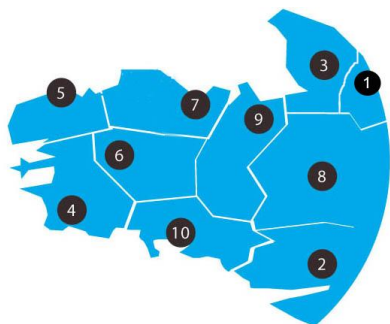

Calendrier des Jeunes Charrues en Concert 2010

Calvados

Le Cargö (Caen)
Concert : Jeudi 8 avril
DLI* : 7 mars
Contact : Le Cargö
02 31 86 79 31
damien@lecargo.fr

Pays de Rennes

L'Antipode (Rennes)
Concert : Samedi 10 avril
DLI : 31 janvier
Contact : Fédération Régionale
des MJC : 02 99 14 30 10
fr.mjc.bretagne@wanadoo.fr

Pays de Nantes

Salle Catherine D'Estivelle
(Blain)
Concert : Samedi 20 mars
DLI : 7 février
Contact : Artnonyme
06 80 26 76 47
pierre-yves.tuffelli@laposte.

Pays Vannetais

Le Manège (Lorient)
Concert : Samedi 17 avril
DLI : 20 mars
Contact : MAPL
02 97 21 32 21
anne-claire.charles@mapl.biz

Cornouaille

Le Triskell (Pont l'Abbé)
Concert : Samedi 13 mars
DLI : 22 février
Contact : Le Triskell
02 98 66 00 40
programmation@letriskell.com

Léon

Salle polyvalente
(Plouvorn)
Concert : Samedi 10 avril
DLI : 14 mars
Contact : Toull Stank
06 73 36 57 70
veick.kergudon@wanadoo.fr

Pays de St Brieuc Trégor Goëlo

La Citrouille (St Brieuc)
Concert : Vendredi 2 avril
DLI : 26 février
Contact : La Citrouille
02 96 01 51 40
nadine.citrouille@orange.fr

Kreiz Breizh

Espace Glenmor (Carhaix)
Concert : Samedi 17 avril
DLI : 13 mars
Contact : CLAJ
02 98 93 18 77 – 06 03 28 91 34
claj.claj@free.fr

Manche

Le Normandy (Saint Lô)
Concert : Samedi 6 mars
DLI : 19 février
Contact : Écran Sonique
02 33 57 60 96
nicolas@ecransonique.com

Pays de Dinan Saint Malo

L'Omnibus (Saint Malo)
Concert : Vendredi 9 avril
DLI : 12 mars
Contact : L'Omnibus
02 99 19 00 20
direction@lomnibus.com

*DLI : Date Limite d'Inscription