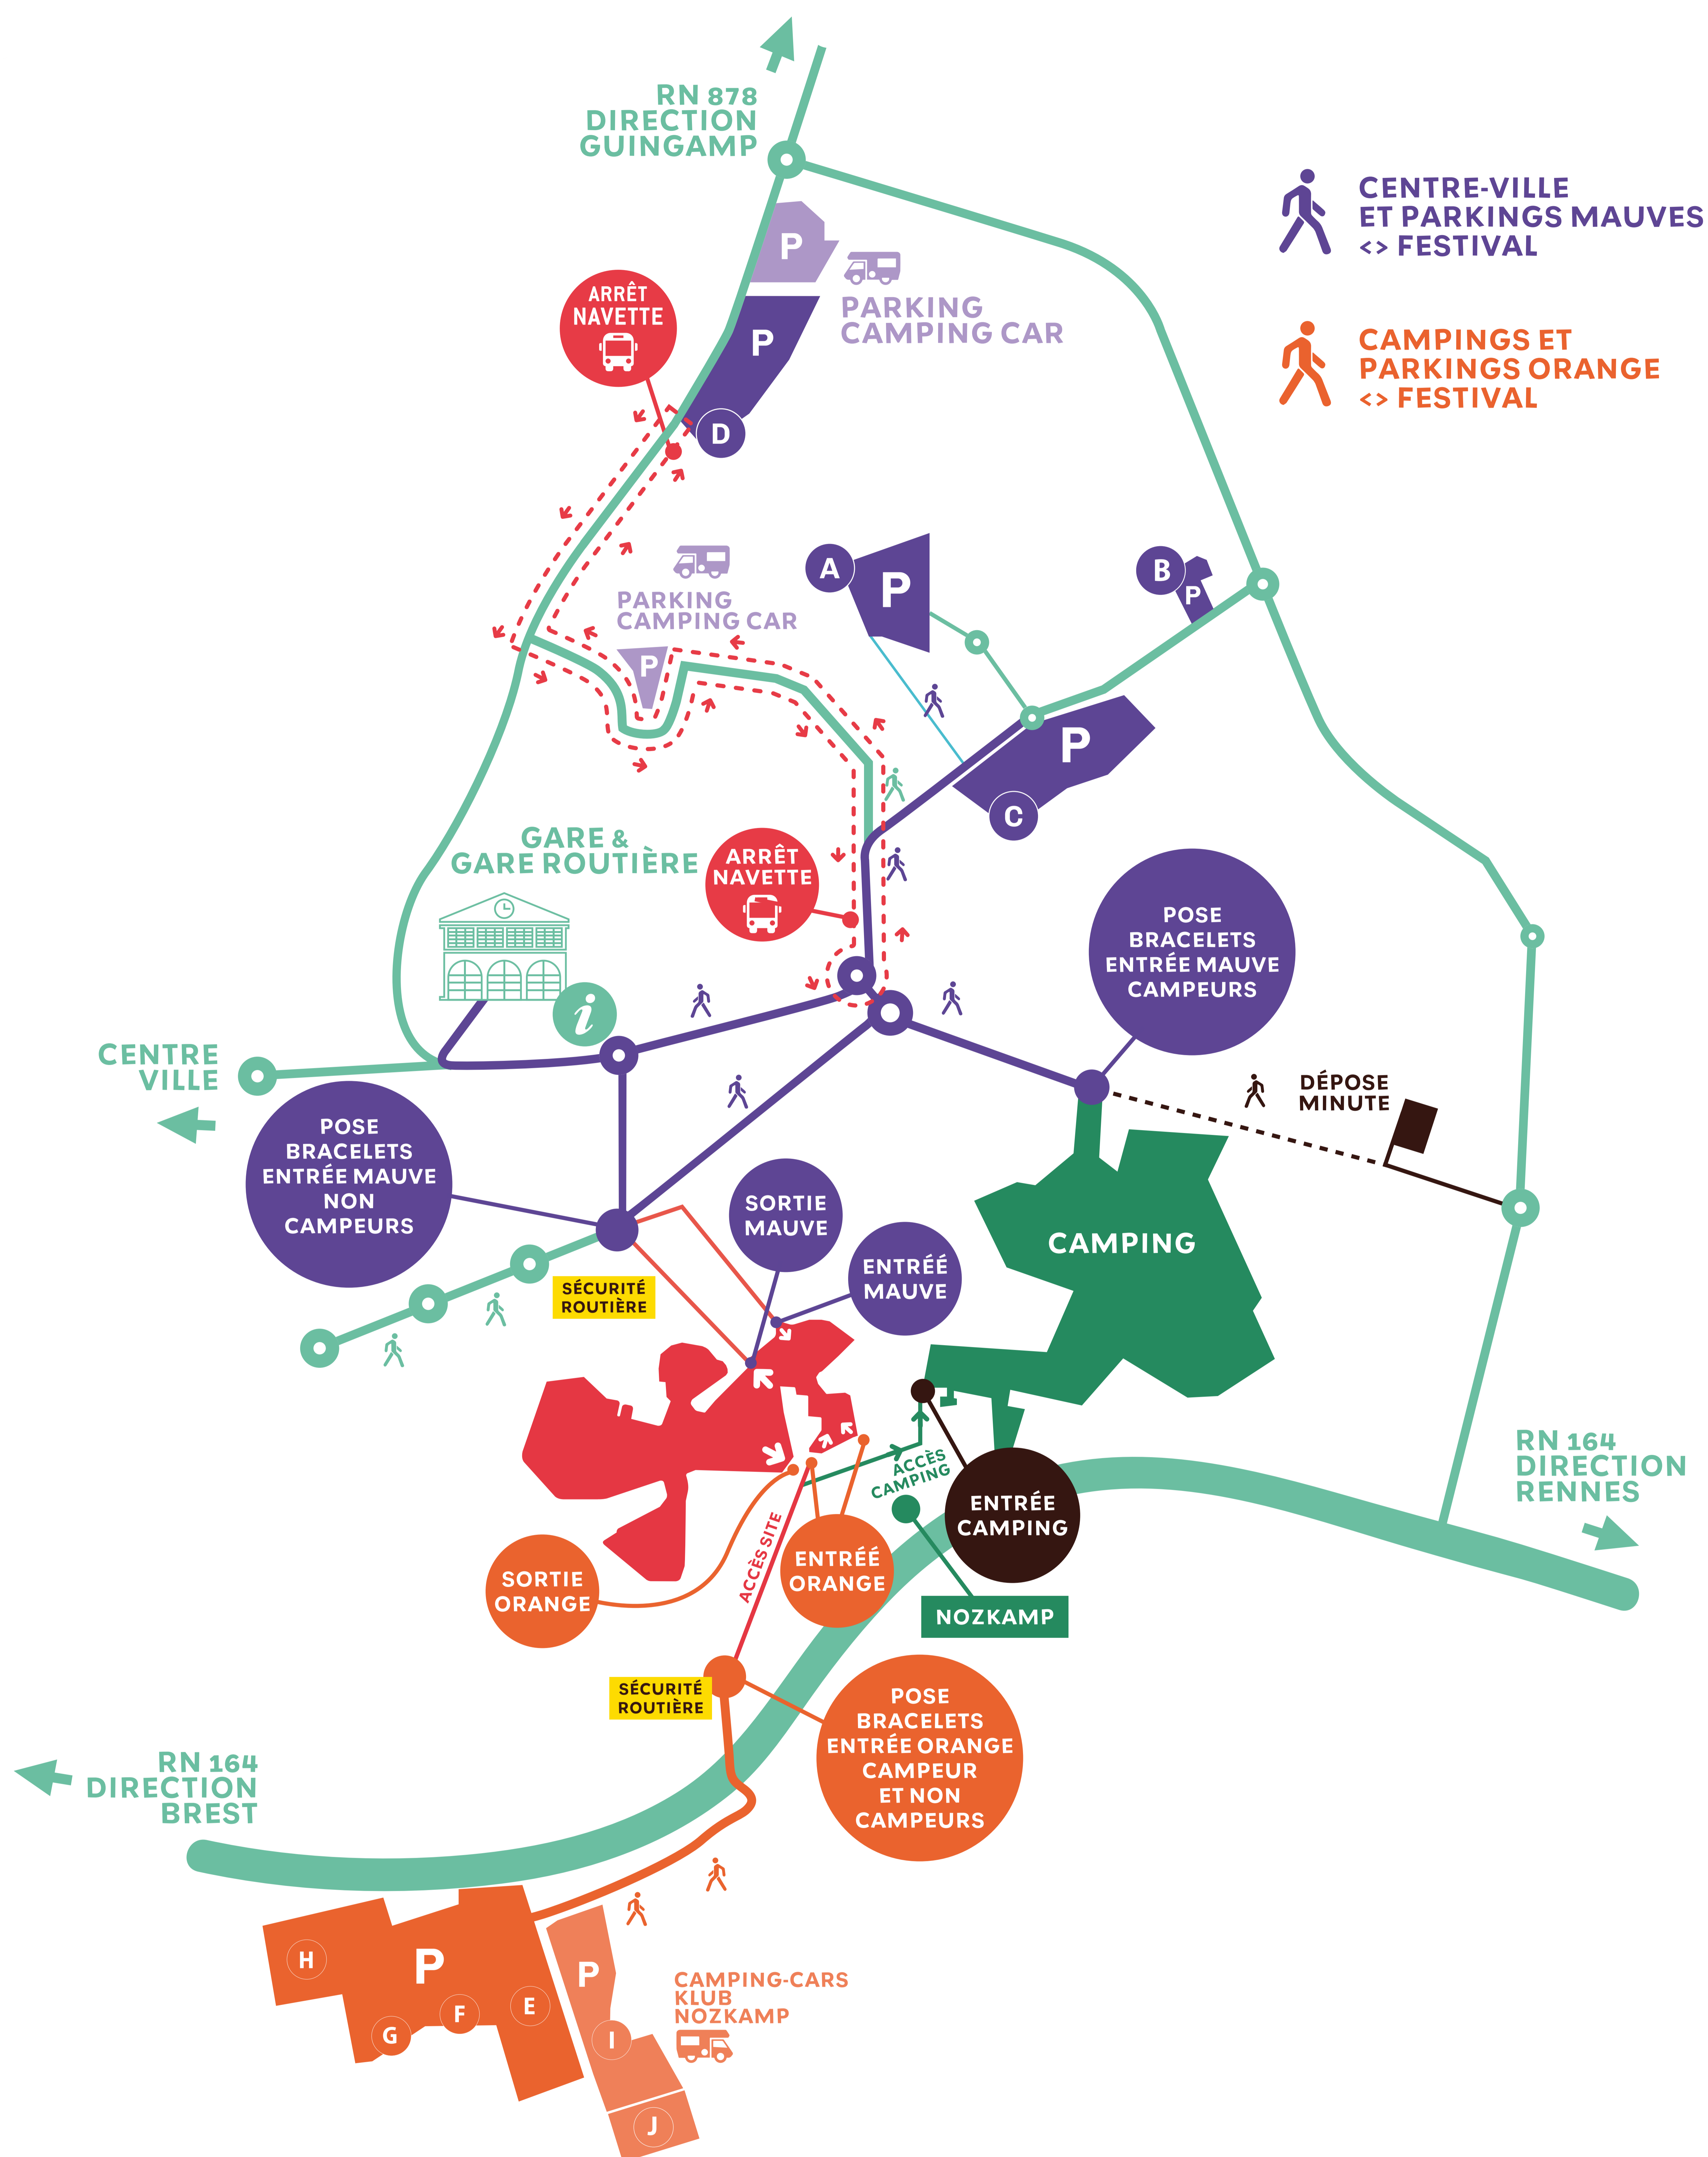

NAVETTE

VERS ENTREE FESTIVAL

NAVETTES GRATUITES

TOUTES LES
45 MINUTES

JEUDI

14h > 22h

23h30 > 3h45

VENDREDI

12h > 20h30

23h30 > 3h45

SAMEDI

12h > 20h30

23h30 > 3h45

DIMANCHE

12h > 20h30

23h00 > 2h45